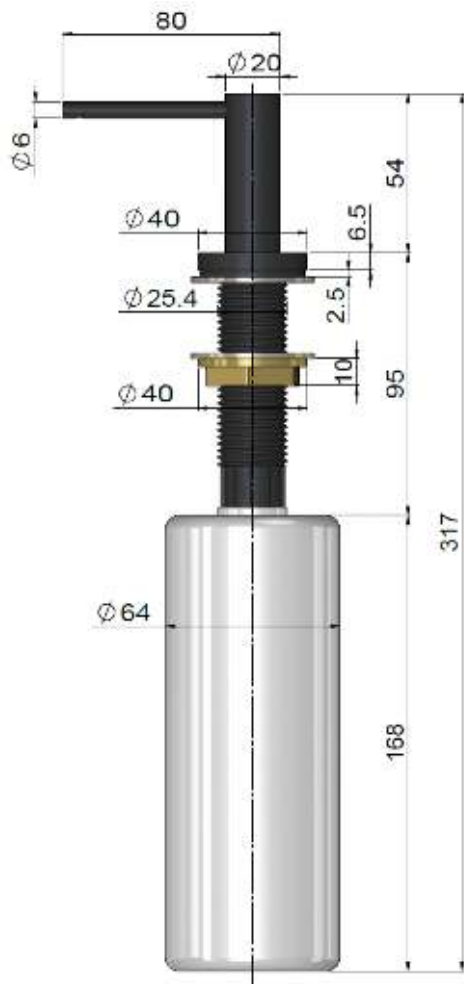

HOWAT Zeepomp

Ronde afwerking

Afmetingen

Onderdelen

No.	
1	Dispenser
2	Pomp
3	Leiding pomp
4	Bevestigingsbuis
5	Rubberen ring
6	Metalen ring
7	Moer
8	Fles

Gebruik

- Zorg ervoor dat er geen gereedschap tegen de zeepomp komt, om beschadigingen te voorkomen.
- Gebruik geen hardnekkige schoonmaakmiddelen om de zeepomp schoon te maken.
- Gebruik geen schuursponsjes of schurende reinigingsmiddelen.
- Reinig met een milde zeepoplossing en droog met een zachte doek.
- Controleer voor de installatie op eventuele defecten.
- Raadpleeg de installatiehandleiding voor de juiste installatie.
- Mochten er onduidelijkheden zijn, neem dan contact op met de leverancier.