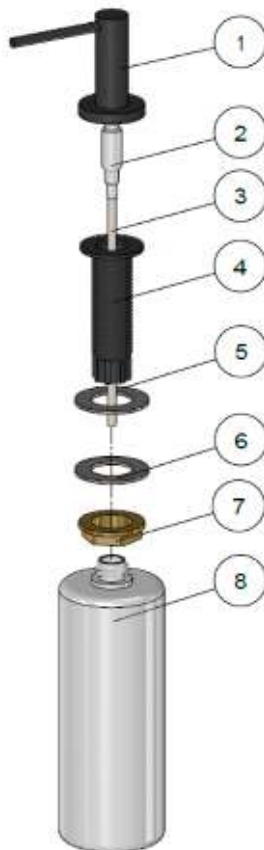

HOWAT Zeepomp

Ronde afwerking

Afmetingen

Onderdelen

No.	
1	Dispenser
2	Pomp
3	Leiding pomp
4	Bevestigingsbuis
5	Rubberen ring
6	Metalen ring
7	Moer
8	Fles

Gebruik

- Zorg ervoor dat er geen gereedschap tegen de zeepomp komt, om beschadigingen te voorkomen.
- Gebruik geen hardnekkige schoonmaakmiddelen om de zeepomp schoon te maken.
- Gebruik geen schuursponsjes of schurende reinigingsmiddelen.
- Reinig met een milde zeepoplossing en droog met een zachte doek.
- Controleer voor de installatie op eventuele defecten.
- Raadpleeg de installatiehandleiding voor de juiste installatie.
- Mochten er onduidelijkheden zijn, neem dan contact op met de leverancier.